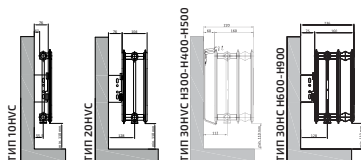

Heaton plus Hygiene Ventil Compact

ФОРМУЛА РАСЧЕТА ТЕПЛОТДАЧИ ПРИ ΔТ, ОТЛИЧНОЙ ОТ 70 °С

В случае эксплуатации радиаторов при ΔТ, отличной от 70 °С, теплоотдача будет рассчитываться по формуле: $Q=Q(\Delta T=70\text{ °C})\cdot(\Delta T/70\text{ °C})^n$, где ΔТ - разность между температурой теплоносителя (средняя между температурой на входе и на выходе из радиатора) и температурой воздуха в помещении, коэффициент $n=1,3\pm 0,03$ (в зависимости от типа радиатора).

ТЕХНИЧЕСКИЕ ДАННЫЕ ПО ВСЕМ ТИПОРАЗМЕРАМ РАДИАТОРОВ HEATON PLUS УКАЗАНЫ В ПРИЛОЖЕНИИ

ГАРАНТИЙНЫЙ ТАЛОН РАДИАТОР СТАЛЬНОЙ ПАНЕЛЬНЫЙ HEATON

Номер сертификата: РОСС TR.AB29.B00037

Срок действия сертификата: с 18.09.2018 по 23.08.2023

Сведения о приеме отопительного прибора службой технического контроля.

Тип (артикул, модель) _____

Дата выпуска/серийный номер - см. наклейку на упаковке прибора _____

Дата продажи _____

Продавец (Поставщик) _____

(число, месяц, год)

(надпись или штамп)

Штамп
торгующей
(поставляющей)
организации