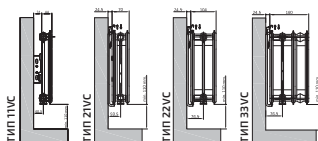

Heaton plus Ventil Compact